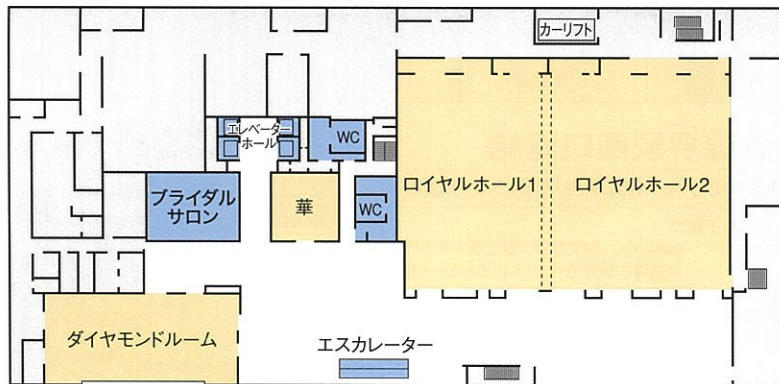

宴会場平面図

宴会場
宴会関連施設

3F

4F

26F

ホテル アゴーラ リージェンシー 大阪堺 交通のご案内

南海本線堺駅西口直結

各方面からのホテル(南海本線堺駅)への所要時間