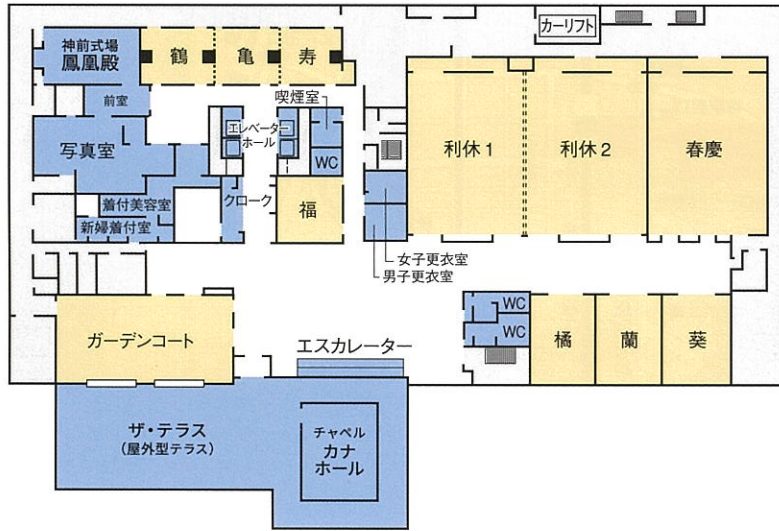

宴会場平面図

宴会場
宴会関連施設

3F

4F

26F

ホテル アゴーラ リージェンシー 大阪堺 交通のご案内

南海本線堺駅西口直結

各方面からのホテル(南海本線堺駅)への所要時間