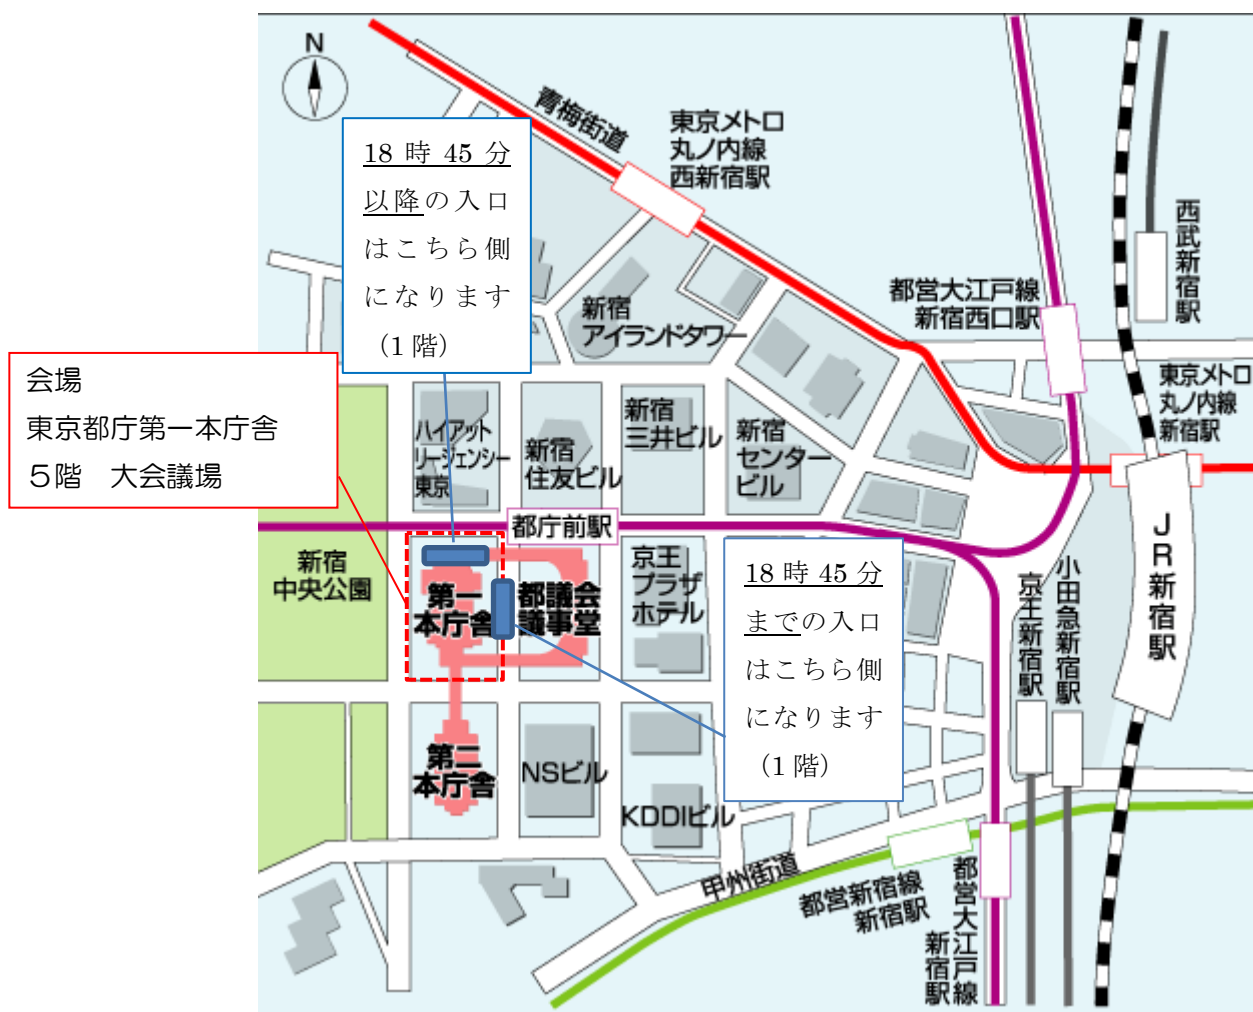

会場案内図（都庁第一本庁舎 5階 大会議場）

第一本庁舎にて北側 (N) の C のエレベーターをご利用下さい。

（最寄り駅等）

1. 「JR 新宿駅」「小田急新宿駅」「京王新宿駅」（徒歩約 10 分）
2. 都営地下鉄大江戸線「都庁前駅」
3. 新宿駅西口（地下バスのりば）から都営バス又は京王バス（都庁循環）「都庁第一本庁舎」下車
4. JR 新宿駅西口『新宿駅西口』バス停から『西新宿・都庁本庁舎方面』行きの新宿 WE バス乗車、『都庁本庁舎』下車